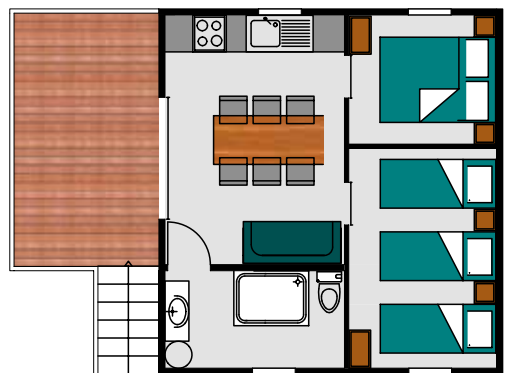

Bungalow Fusta

1 habitación - 5 pers.

27 m²

27 m²

Ec lodge

2 habitaciones - 6 pers.

32 m²

Ec lodge

2 habitaciones - 7 pers.

Ec lodge

- Ec lodge 2 habitacions – 6 pers. max – 27 m²

1 habitació amb 1 llit gran de 140 cm, 1 dormitori amb 2 llits de 80 cm, 1 sofà convertible en 140 cm.

- Ec lodge 2 habitacions – 7 pers. max – 32 m²

1 habitació amb 1 llit gran de 140 cm, 1 dormitori amb 3 llits de 80 cm, 1 sofà convertible en 140 cm.

Els Ec lodges estan equipats amb:

- Cuina (fogons de gas, barbacoa, plats, microones, nevera gran, Cafetera Senseo, torradora, bullidor,...)
- Bany amb dutxa, sanitaris i lavabo *
- Coixins i edredons
- Terrassa de fusta de 10 m² amb mobiliari de jardí