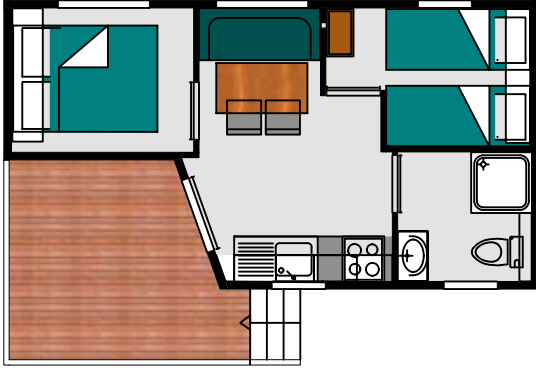

27 m²

Mobile home

2 habitaciones - 6 pers.