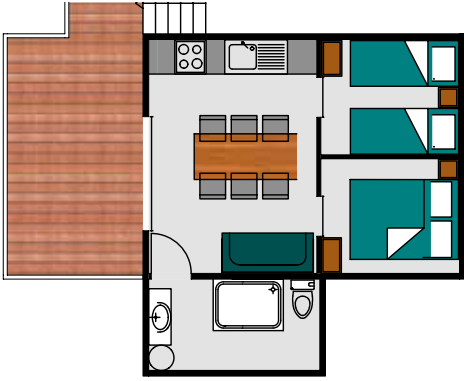

IBAN: FR76 3000 3016 0000 0200 8370 940

Bungalow Fusta

Bungalow Fusta - 5 pers. màxim - 27 m²

1 dormitori amb 1 llit doble de 140 cm, 1 dormitori amb 3 llits de 80 cm, inclòs 1 llitera

Els bungalows de fusta estan equipats amb:

Bungalow Fusta

1 habitación - 5 pers.

27 m²

27 m²

Ec lodge

2 habitaciones - 6 pers.

32 m²

Ec lodge

2 habitaciones - 7 pers.

Ec lodge

- Ec lodge 2 habitacions – 6 pers. max – 27 m²

1 habitació amb 1 llit gran de 140 cm, 1 dormitori amb 2 llits de 80 cm, 1 sofà convertible en 140 cm.

- Ec lodge 2 habitacions – 7 pers. max – 32 m²

1 habitació amb 1 llit gran de 140 cm, 1 dormitori amb 3 llits de 80 cm, 1 sofà convertible en 140 cm.

Els Ec lodges estan equipats amb:

- Cuina (fogons de gas, barbacoa, plats, microones, nevera gran, Cafetera Senseo, torradora, bullidor,...)
- Bany amb dutxa, sanitaris i lavabo *
- Coixins i edredons
- Terrassa de fusta de 10 m² amb mobiliari de jardí